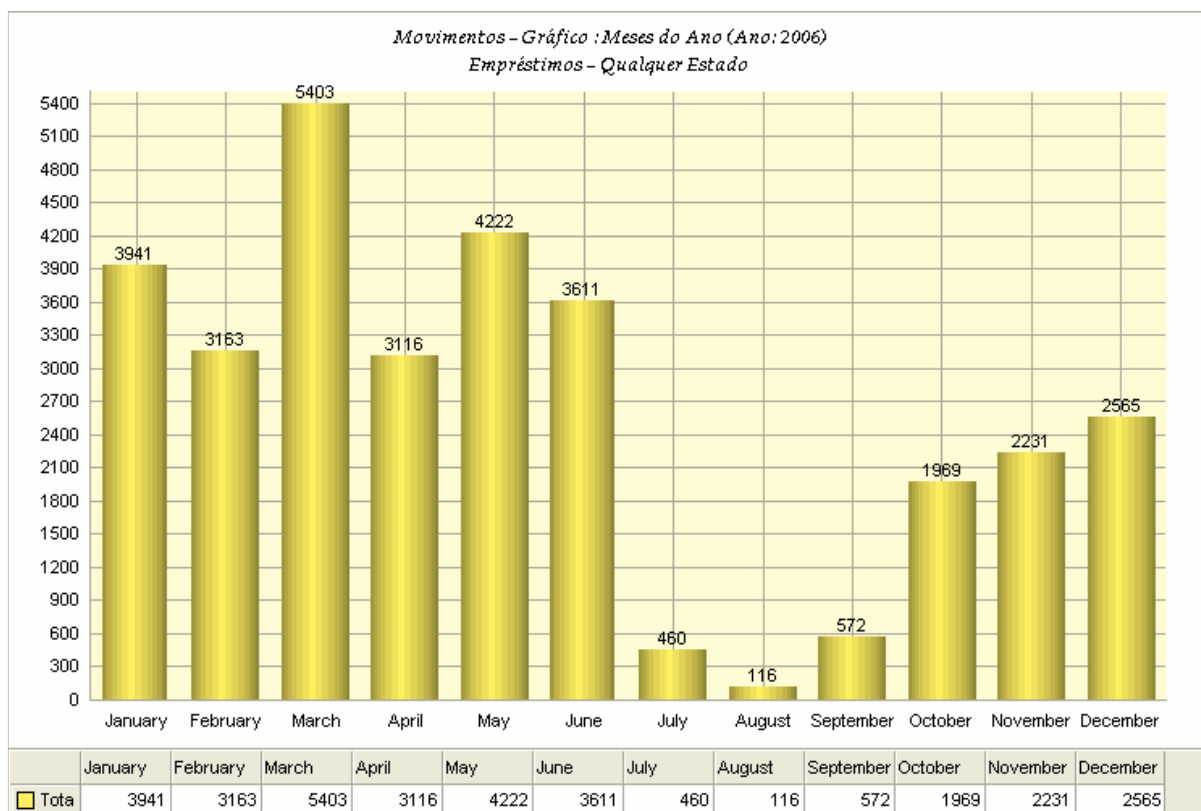

SDI-CRE

**Estatísticas comparadas e evolução do nº de leitores inscritos
 Anos de 2006/2007**

Gráfico 1 - Número de utilizadores do SDI – 2007

Gráfico 2 - Número de utilizadores do SDI – 2006

Gráfico 3 - Documentos consultados presencialmente no SDI - 2007

Gráfico 4 - Documentos consultados presencialmente no SDI - 2006

Gráfico 5 - Empréstimo Domiciliário – 2007

Gráfico 6 - Empréstimo Domiciliário - 2006

Gráfico 7 - Totalidade empréstimos – 2007

Gráfico 8 - Totalidade empréstimos – 2006

Gráfico 9 - Pedido de informações e/ou pesquisas bibliográficas no SDI - 2007

Gráfico 10 - Pedido de informações e/ou pesquisas bibliográficas no SDI - 2006

Gráfico 11 - Leitores inscritos no SDI – 2007