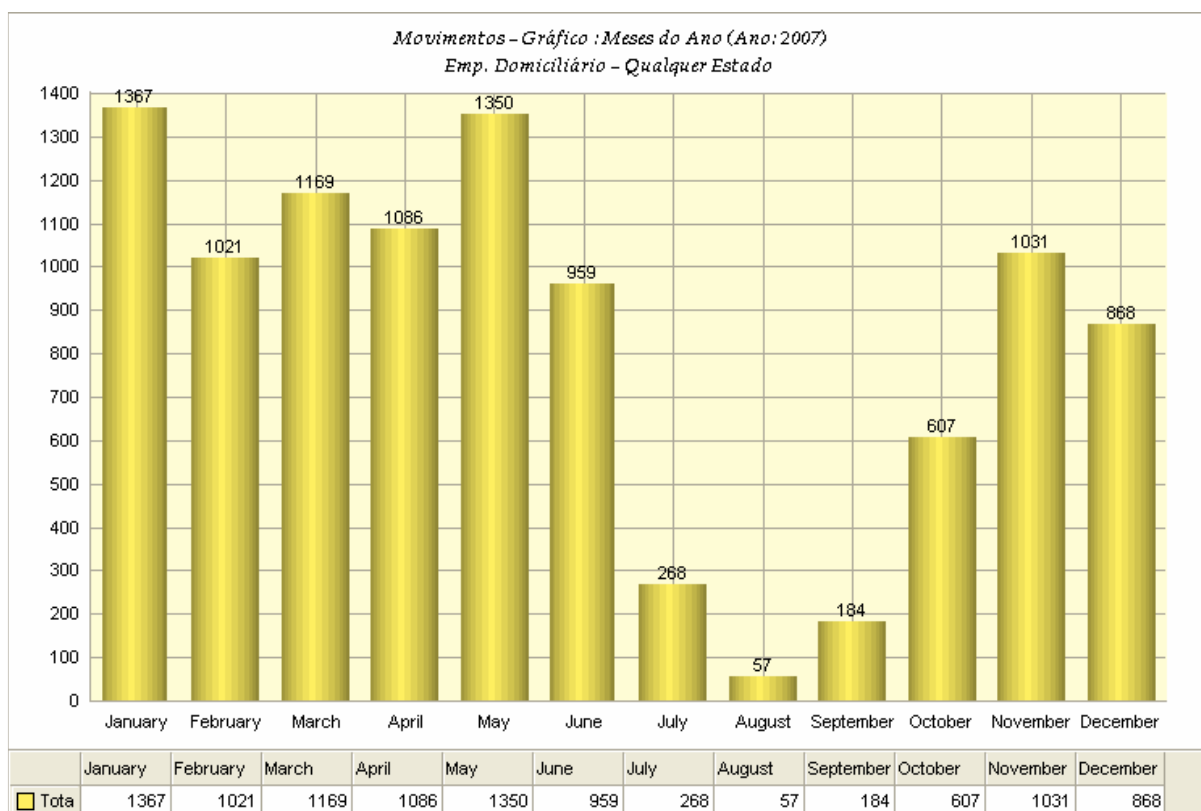

SDI-CRE

**Estatísticas comparadas e evolução do nº de leitores inscritos
 Anos de 2006/2007**

Gráfico 1 - Número de utilizadores do SDI – 2007

Gráfico 2 - Número de utilizadores do SDI – 2006

Gráfico 3 - Documentos consultados presencialmente no SDI - 2007

Gráfico 4 - Documentos consultados presencialmente no SDI - 2006

Gráfico 5 - Empréstimo Domiciliário – 2007

Gráfico 6 - Empréstimo Domiciliário - 2006

Gráfico 7 - Totalidade empréstimos – 2007

Gráfico 8 - Totalidade empréstimos – 2006

Gráfico 9 - Pedido de informações e/ou pesquisas bibliográficas no SDI - 2007

Gráfico 10 - Pedido de informações e/ou pesquisas bibliográficas no SDI - 2006

Gráfico 11 - Leitores inscritos no SDI – 2007