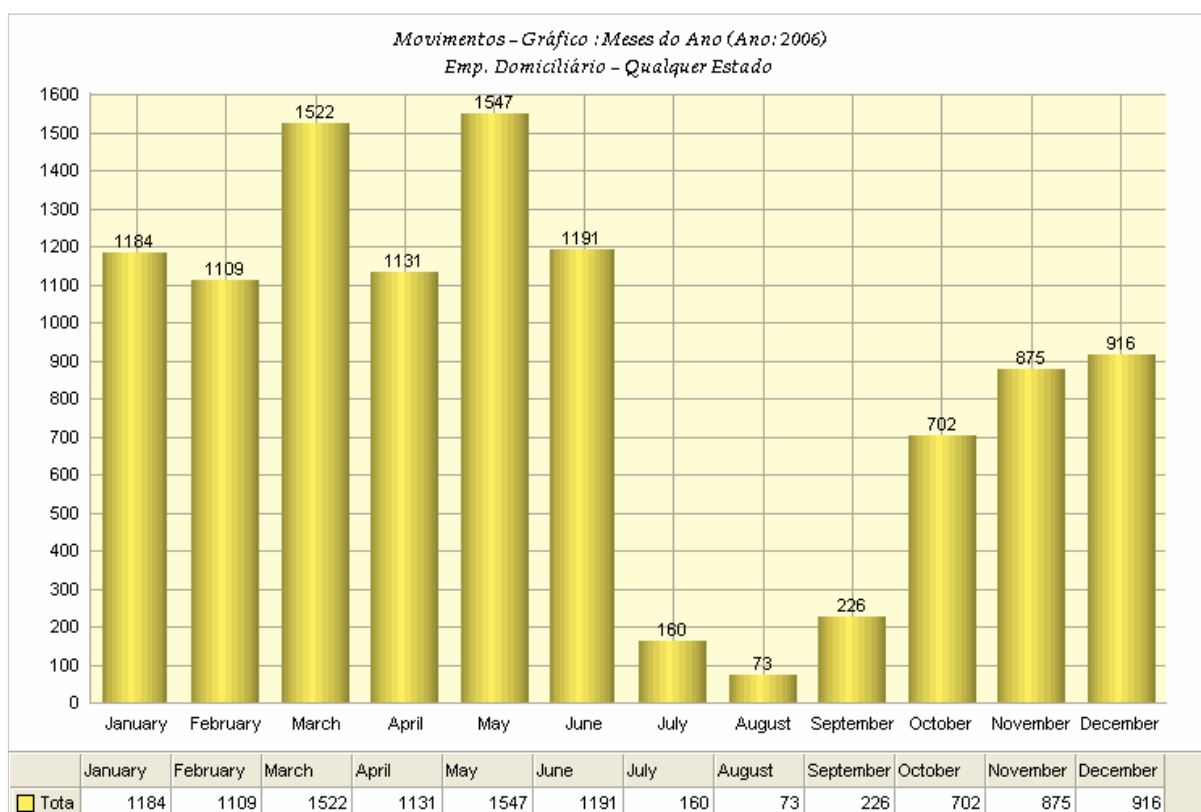

SDI-CRE

**Estatísticas comparadas e evolução do nº de leitores inscritos
 Anos de 2006/2007**

Gráfico 1 - Número de utilizadores do SDI – 2007

Gráfico 2 - Número de utilizadores do SDI – 2006

Gráfico 3 - Documentos consultados presencialmente no SDI - 2007

Gráfico 4 - Documentos consultados presencialmente no SDI - 2006

Gráfico 5 - Empréstimo Domiciliário – 2007

Gráfico 6 - Empréstimo Domiciliário - 2006

Gráfico 7 - Totalidade empréstimos – 2007

Gráfico 8 - Totalidade empréstimos – 2006

Gráfico 9 - Pedido de informações e/ou pesquisas bibliográficas no SDI - 2007

Gráfico 10 - Pedido de informações e/ou pesquisas bibliográficas no SDI - 2006

Gráfico 11 - Leitores inscritos no SDI – 2007