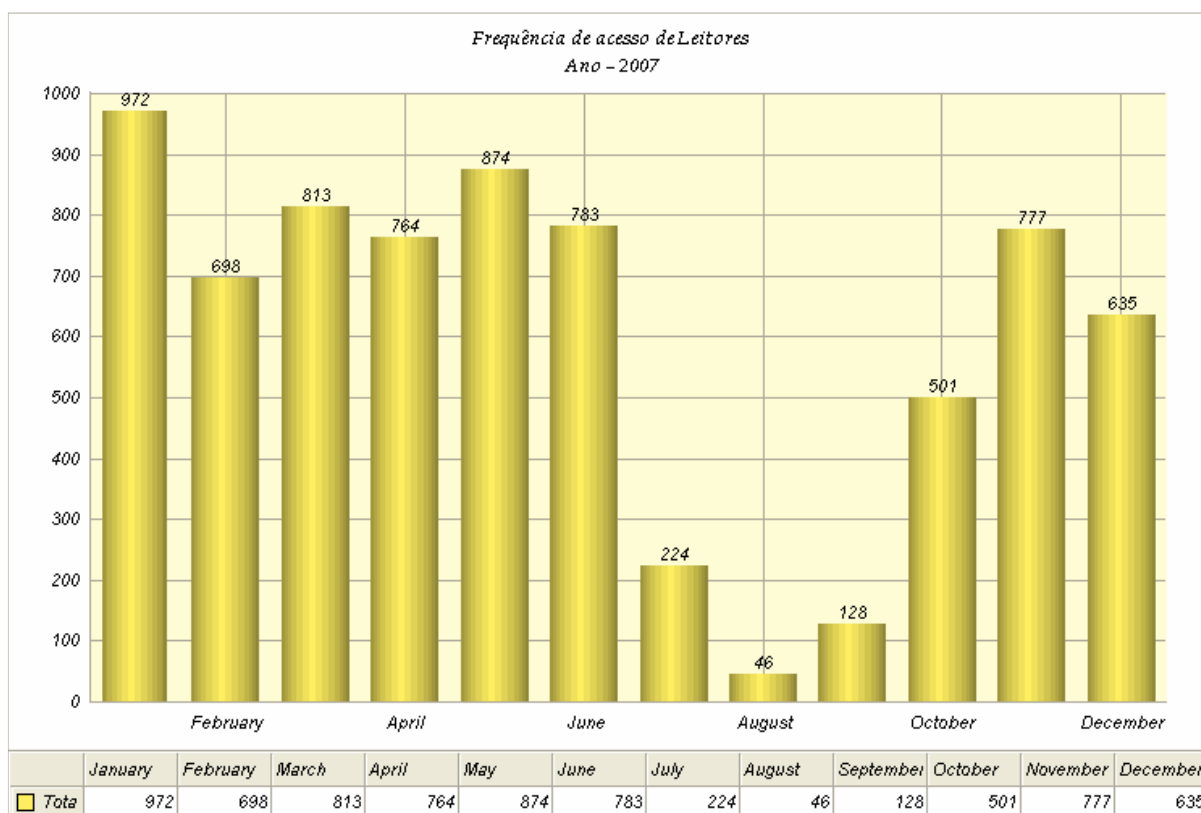

SDI-CRE

**Estatísticas comparadas e evolução do nº de leitores inscritos
 Anos de 2006/2007**

Gráfico 1 - Número de utilizadores do SDI – 2007

Gráfico 2 - Número de utilizadores do SDI – 2006

Gráfico 3 - Documentos consultados presencialmente no SDI - 2007

Gráfico 4 - Documentos consultados presencialmente no SDI - 2006

Gráfico 5 - Empréstimo Domiciliário – 2007

Gráfico 6 - Empréstimo Domiciliário - 2006

Gráfico 7 - Totalidade empréstimos – 2007

Gráfico 8 - Totalidade empréstimos – 2006

Gráfico 9 - Pedido de informações e/ou pesquisas bibliográficas no SDI - 2007

Gráfico 10 - Pedido de informações e/ou pesquisas bibliográficas no SDI - 2006

Gráfico 11 - Leitores inscritos no SDI – 2007