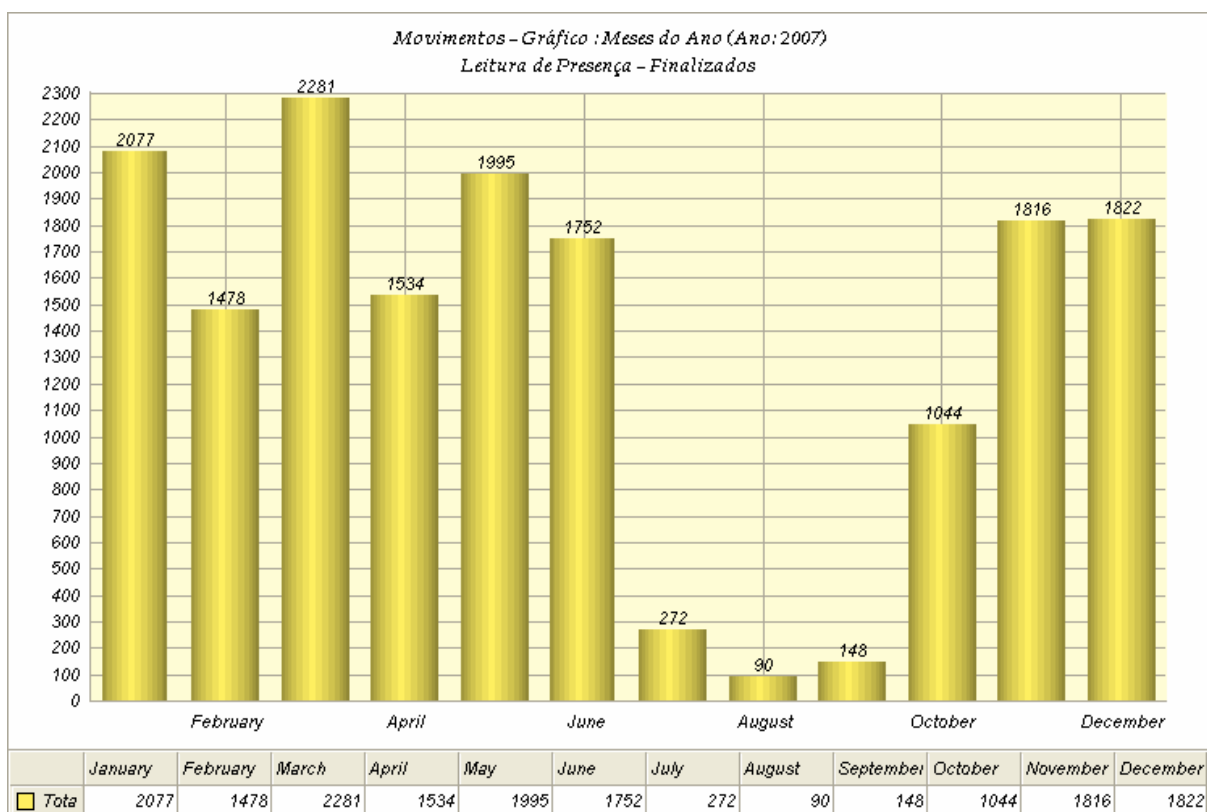

SDI-CRE

**Estatísticas comparadas e evolução do nº de leitores inscritos
 Anos de 2006/2007**

Gráfico 1 - Número de utilizadores do SDI – 2007

Gráfico 2 - Número de utilizadores do SDI – 2006

Gráfico 3 - Documentos consultados presencialmente no SDI - 2007

Gráfico 4 - Documentos consultados presencialmente no SDI - 2006

Gráfico 5 - Empréstimo Domiciliário – 2007

Gráfico 6 - Empréstimo Domiciliário - 2006

Gráfico 7 - Totalidade empréstimos – 2007

Gráfico 8 - Totalidade empréstimos – 2006

Gráfico 9 - Pedido de informações e/ou pesquisas bibliográficas no SDI - 2007

Gráfico 10 - Pedido de informações e/ou pesquisas bibliográficas no SDI - 2006

Gráfico 11 - Leitores inscritos no SDI – 2007