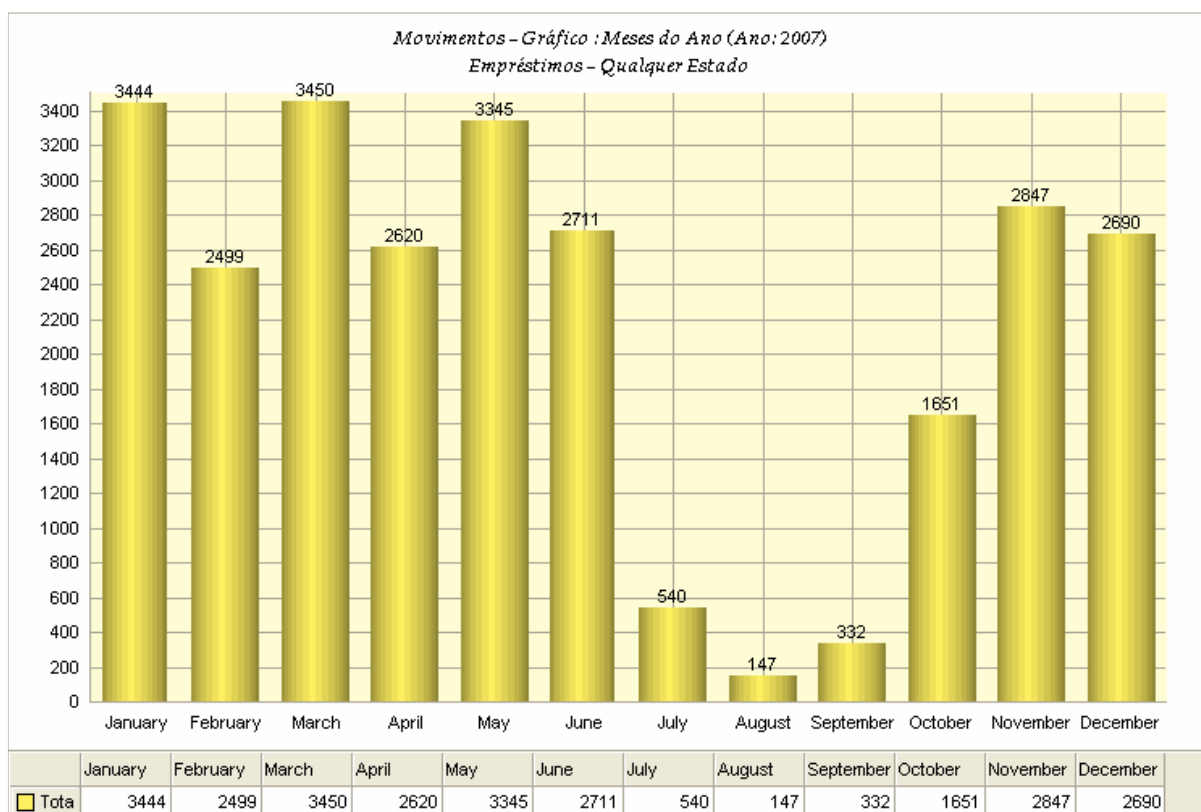

SDI-CRE

**Estatísticas comparadas e evolução do nº de leitores inscritos
 Anos de 2006/2007**

Gráfico 1 - Número de utilizadores do SDI – 2007

Gráfico 2 - Número de utilizadores do SDI – 2006

Gráfico 3 - Documentos consultados presencialmente no SDI - 2007

Gráfico 4 - Documentos consultados presencialmente no SDI - 2006

Gráfico 5 - Empréstimo Domiciliário – 2007

Gráfico 6 - Empréstimo Domiciliário - 2006

Gráfico 7 - Totalidade empréstimos – 2007

Gráfico 8 - Totalidade empréstimos – 2006

Gráfico 9 - Pedido de informações e/ou pesquisas bibliográficas no SDI - 2007

Gráfico 10 - Pedido de informações e/ou pesquisas bibliográficas no SDI - 2006

Gráfico 11 - Leitores inscritos no SDI – 2007