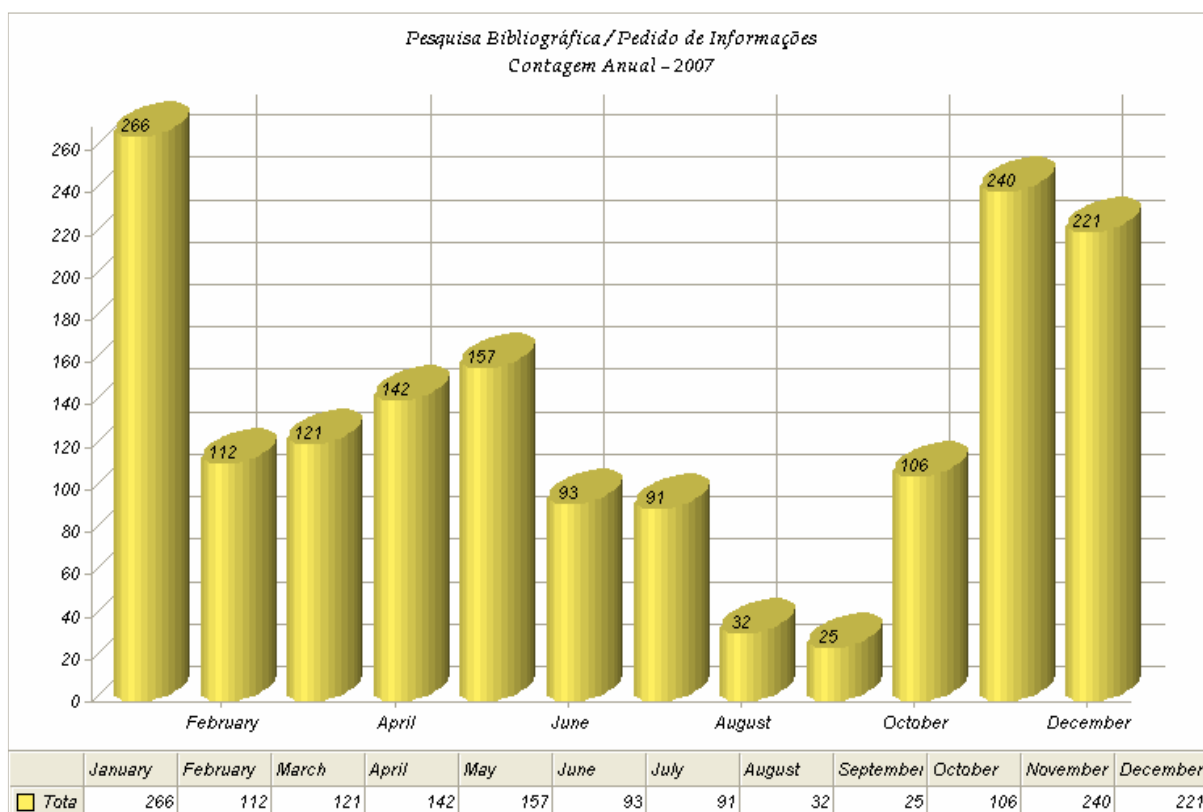

SDI-CRE

**Estatísticas comparadas e evolução do nº de leitores inscritos
 Anos de 2006/2007**

Gráfico 1 - Número de utilizadores do SDI – 2007

Gráfico 2 - Número de utilizadores do SDI – 2006

Gráfico 3 - Documentos consultados presencialmente no SDI - 2007

Gráfico 4 - Documentos consultados presencialmente no SDI - 2006

Gráfico 5 - Empréstimo Domiciliário – 2007

Gráfico 6 - Empréstimo Domiciliário - 2006

Gráfico 7 - Totalidade empréstimos – 2007

Gráfico 8 - Totalidade empréstimos – 2006

Gráfico 9 - Pedido de informações e/ou pesquisas bibliográficas no SDI - 2007

Gráfico 10 - Pedido de informações e/ou pesquisas bibliográficas no SDI - 2006

Gráfico 11 - Leitores inscritos no SDI – 2007

Gráfico 12 - Leitores inscritos no SDI – 2006